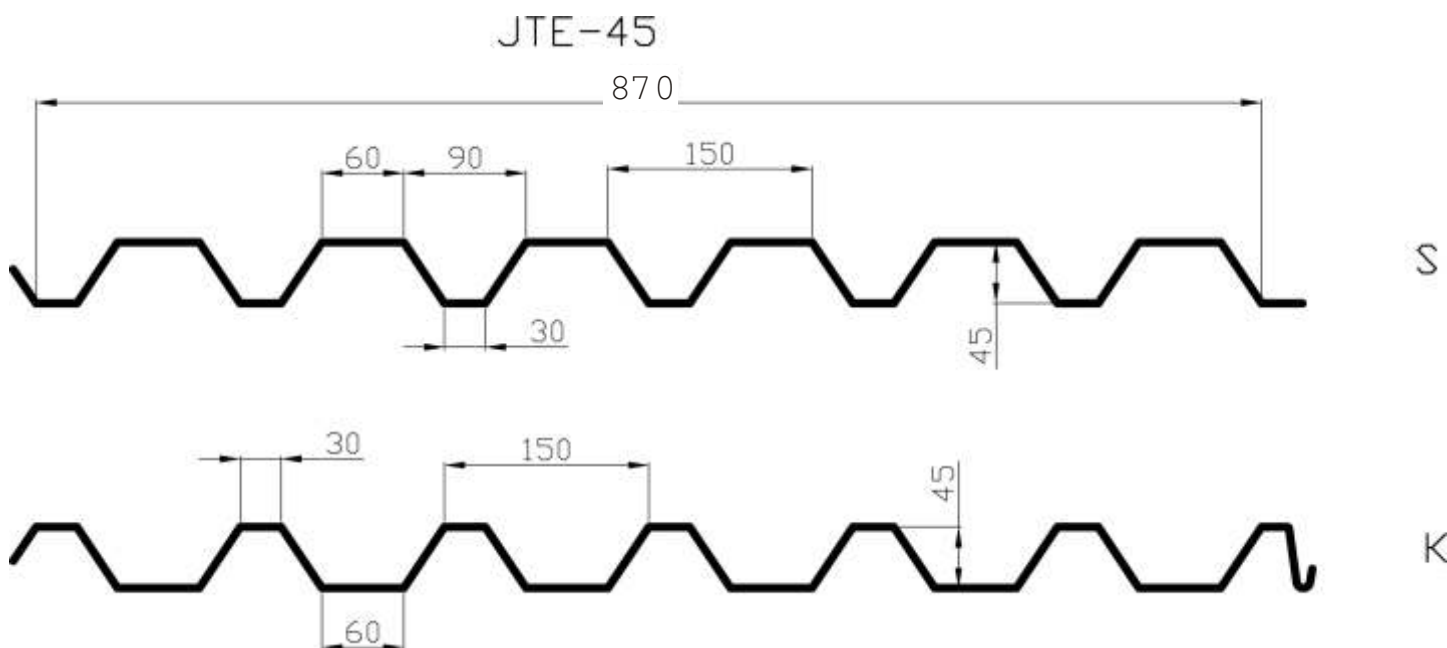

# JTE-45K JA JTE-45S KATTOPELTI JA SEINÄPELTI

Materiaali:  
Sinkitty ja väripinnoitettu  
teräsohutlevy

Polyester pinnoite takuu 10-v.  
Prelag Nova pinnoite takuu 15-v.

Ainevahvuus: 0,5-0,7 mm  
Hyötyleveys: 870 mm  
Max.pituus: 10 m  
Min.pituus: 0,4 m