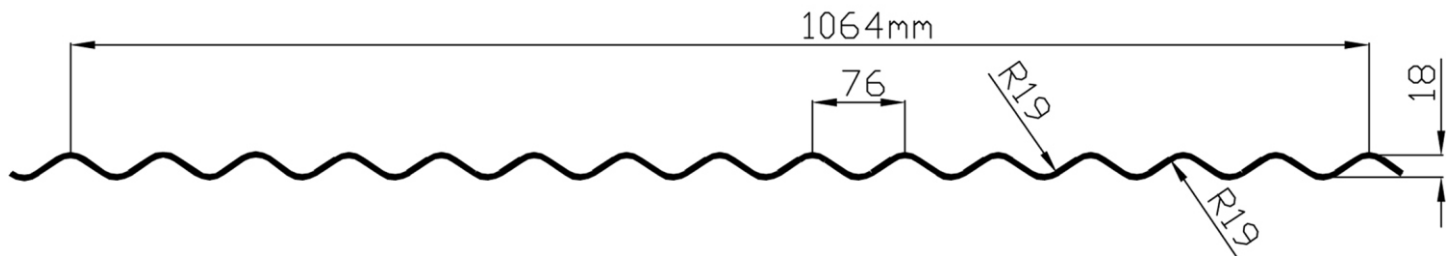

# AALTO-18 KATTO- JA SEINÄPELTI

Aalto-18

Materiaali:  
Sinkitty ja väripinnoitettu  
teräsohutlevy.

Polyester pinnoite takuu 10-v.  
Prelag Nova pinnoite takuu 15-v.

Ainevahvuus: 0,5-0,6 mm  
Hyötyleveys: 1064 mm  
Max.pituus: 10.0 m  
Min.pituus: 0.4 m